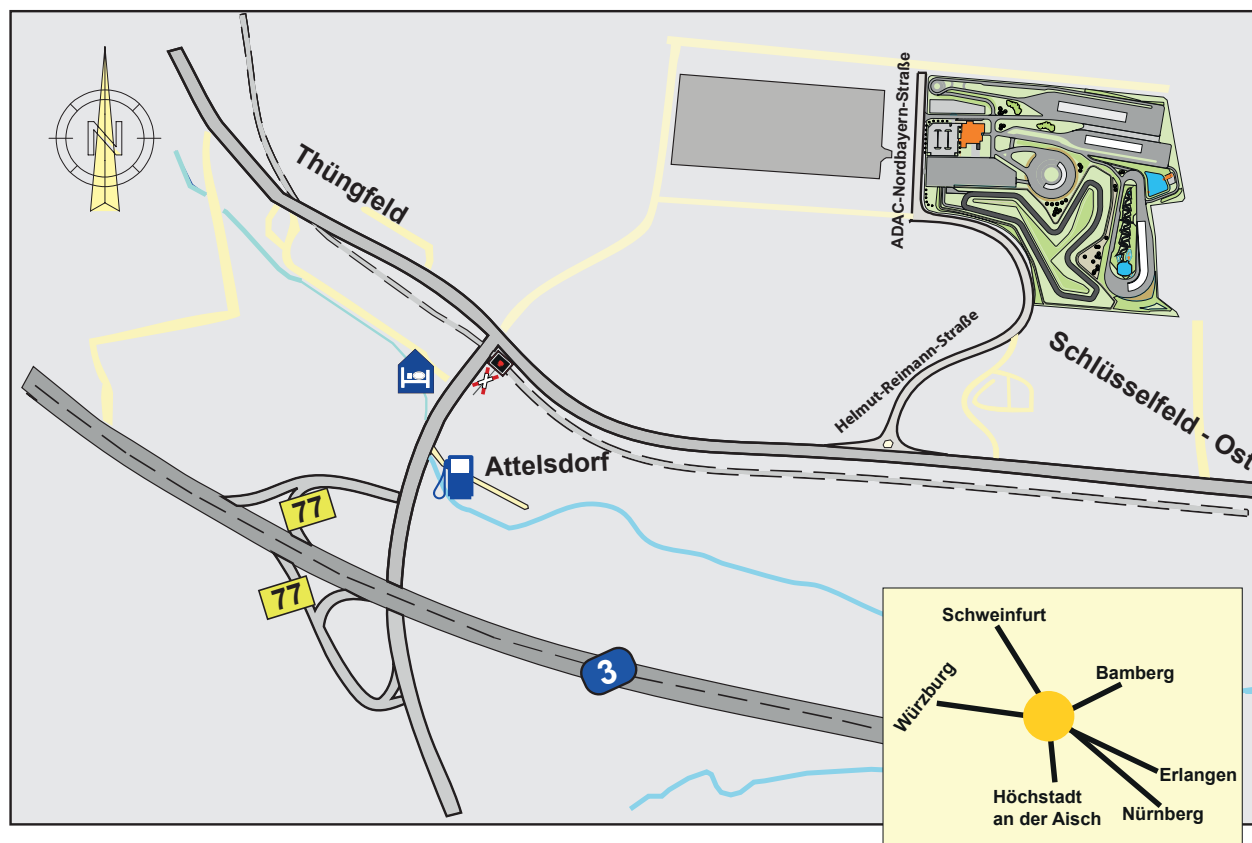

So finden Sie uns:

Anfahrt aus Richtung ...

- ➔ **A3 Aschaffenburg/Würzburg oder Nürnberg**
an der Ausfahrt Schlüsselfeld (77) abfahren
- ➔ **A73 Bamberg**
B505 benutzen, Ausschilderung Richtung Würzburg / A3 bis Einfahrt A3 Pommersfelden, A3 in Richtung Würzburg folgen und an der Ausfahrt Schlüsselfeld (77) abfahren
- ➔ **A9 Berlin oder München**
am Autobahnkreuz Nürnberg auf die A3 Richtung Würzburg, an der Ausfahrt Schlüsselfeld (77) abfahren
- ➔ **A6 Amberg**
am Autobahnkreuz Altdorf auf die A3 Richtung Würzburg, an der Ausfahrt Schlüsselfeld (77) abfahren

Nach der Abfahrt ...

Links abbiegen in Richtung Schlüsselfeld, vorbei an der Aral Tankstelle / Burger King.
Direkt nach der Eisenbahnüberquerung nach rechts in Richtung Hirschaid abbiegen.
Nach ca. 400 m links abbiegen in die Helmut-Reimann-Straße einfahren.
Nach ca. 200 m rechts abbiegen in die ADAC-Nordbayern-Straße

**ADAC Fahrersicherheitszentrum
Nordbayern**
ADAC-Nordbayern-Straße 1
96132 Schlüsselfeld
fsz@nby.adac.de
T 09552 930 80 10
fahrerlebnis-bayern.de

Wir freuen uns auf Sie!

Weitere Informationen
Im Internet unter:
fahrerlebnis-bayern.de